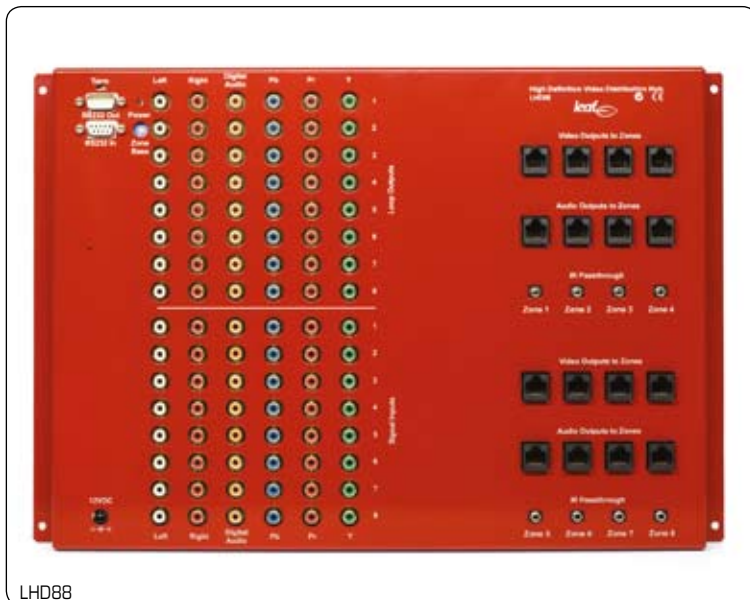

LCV86LR1

LHD44

LHD88