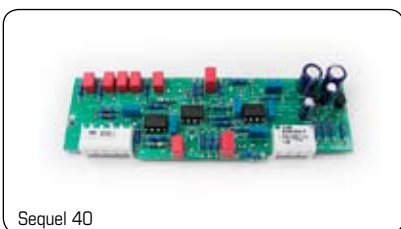

Evolution 5350

Evolution 2 Integrated + Evolution 2 CD

Evolution 2 lijn tevens in zwart aluminium verkrijgbaar

Evolution 2 CD

Evolution 2 Tuner

Evolution 2 Integrated

Evolution 5350 / Evo 2 Integrated / Evo 2 CD / Evo 2 Tuner afwerking in zilver of zwart		Prijs
<b>Evo 5350</b>	Geïntegreerde versterker 2 x 120 Watt 8 Ohm. 2 x 200 Watt 4 Ohm. 5 lijningangen inclusief 1 opnamelus.	€ 1.625,00
<b>Evo 2 Integrated</b>	Geïntegreerde versterker 2 x 85 Watt 8 Ohm. 2 x 150 Watt 4 Ohm. 5 lijningangen inclusief 1 opnamelus.	€ 975,00
<b>Evo 2 CD</b>	CD-speler 24 bit 192 kHz Burr-Brown delta-sigma DA-converter. Outputs: lijn en digitaal (coax en optisch via Toslink).	€ 975,00
<b>Evo 2 Tuner</b>	FM - AM tuner RDS. 80 presets.	€ 525,00